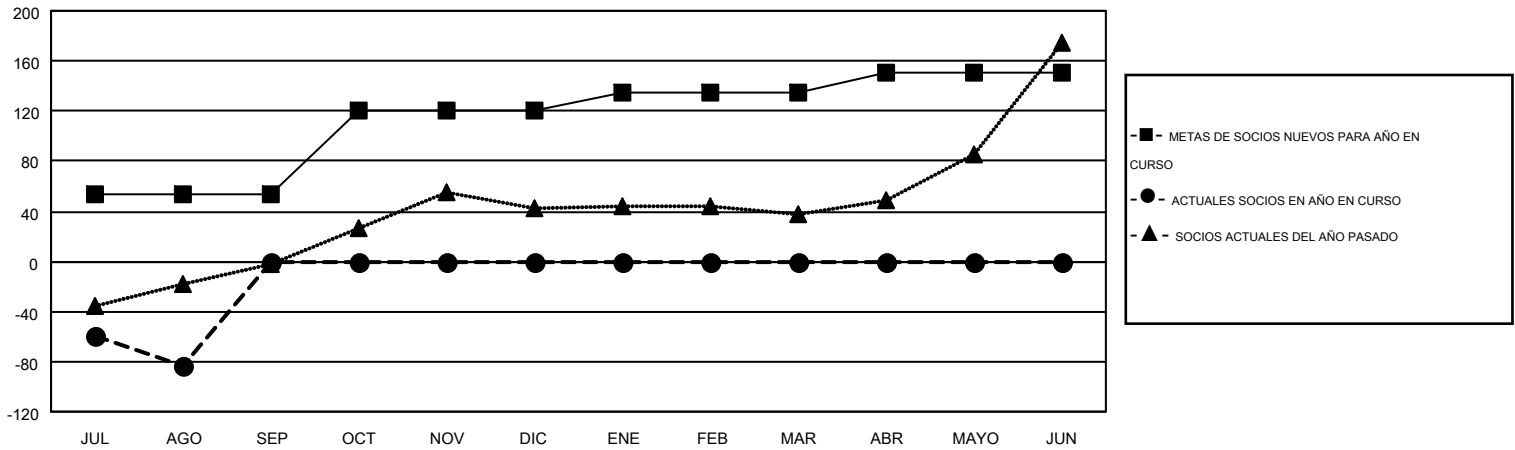

MONTHLY MEMBERSHIP PROGRESS REPORT

Results as of: 8/31/2016

Multiple District M

LOCATION: PARAGUAY

GMT: PEDRO MARRELLO

GMT DE AE 3

Clubes					socios				
RESULTADOS DE 2016-2017					RESULTADOS DE 2016-2017				
TRIMESTRE	META DE CLUBES NUEVOS	NUEVOS CLUBES	CLUBES DADOS DE BAJA	GANANCIA/PÉRDIDA NETA	TRIMESTRE	META DE SOCIOS NUEVOS	SOCIOS FUNDADORES Y NUEVOS SOCIOS AÑADIDOS	SOCIOS DADOS DE BAJA	GANANCIA/PÉRDIDA NETA
JUL/AGO/SEP	2	0	1	-1	JUL/AGO/SEP	54	37	121	-84
OCT/NOV/DIC	2	0	0	0	OCT/NOV/DIC	66	0	0	0
ENE/FEB/MAR	0	0	0	0	ENE/FEB/MAR	15	0	0	0
ABR/MAYO/JUN	0	0	0	0	ABR/MAYO/JUN	15	0	0	0

METAS Y CIFRA ACUMULATIVA DE CLUBES NUEVOS

METAS Y CIFRA ACUMULATIVA DE SOCIOS

CLUBES DADOS DE BAJA: 1	14 CLUBS OF 92 AÑADIERON 1 O MÁS SOCIOS NUEVOS	<u>DISTRIBUCIÓN POR SEXO</u>
		MASCULINO 1,371 (54.10%)
		FEMENINO 1,163 (45.90%)
<u>SOCIOS DADOS DE BAJA</u>	CLIC AQUÍ PARA DATOS DE SALUD DE CLUB	SOCIOS EN UNIDAD FAMILIAR 1,014
FALLECIDOS 5		CABEZA DE FAMILIA 411
CLUB CANCELADO 0		NO ES CABEZA DE FAMILIA 603
OTRO 116		
TOTAL 121		