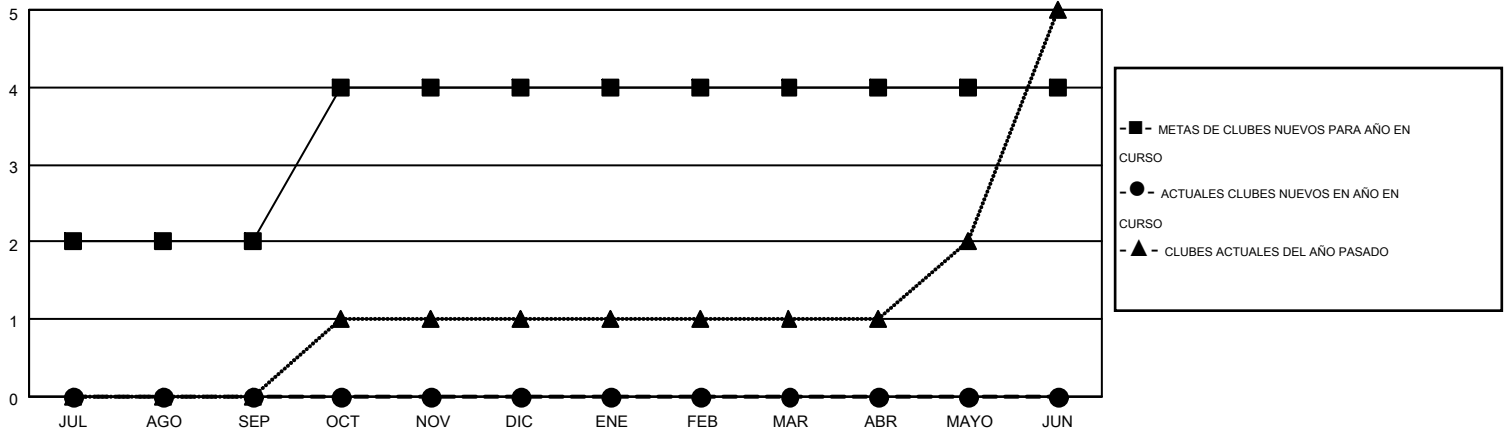

MONTHLY MEMBERSHIP PROGRESS REPORT

Results as of: 8/31/2016

Multiple District M

LOCATION: PARAGUAY

GMT: PEDRO MARRELLO

GMT DE AE 3

Clubes					socios				
RESULTADOS DE 2016-2017					RESULTADOS DE 2016-2017				
TRIMESTRE	META DE CLUBES NUEVOS	NUEVOS CLUBES	CLUBES DADOS DE BAJA	GANANCIA/PÉRDIDA NETA	TRIMESTRE	META DE SOCIOS NUEVOS	SOCIOS FUNDADORES Y NUEVOS SOCIOS AÑADIDOS	SOCIOS DADOS DE BAJA	GANANCIA/PÉRDIDA NETA
JUL/AGO/SEP	2	0	1	-1	JUL/AGO/SEP	54	37	121	-84
OCT/NOV/DIC	2	0	0	0	OCT/NOV/DIC	66	0	0	0
ENE/FEB/MAR	0	0	0	0	ENE/FEB/MAR	15	0	0	0
ABR/MAYO/JUN	0	0	0	0	ABR/MAYO/JUN	15	0	0	0

METAS Y CIFRA ACUMULATIVA DE CLUBES NUEVOS

METAS Y CIFRA ACUMULATIVA DE SOCIOS

CLUBES DADOS DE BAJA: 1	14 CLUBS OF 92 AÑADIERON 1 O MÁS SOCIOS NUEVOS	<u>DISTRIBUCIÓN POR SEXO</u>
		MASCULINO 1,371 (54.10%)
		FEMENINO 1,163 (45.90%)
<u>SOCIOS DADOS DE BAJA</u>	CLIC AQUÍ PARA DATOS DE SALUD DE CLUB	SOCIOS EN UNIDAD FAMILIAR 1,014
FALLECIDOS 5		CABEZA DE FAMILIA 411
CLUB CANCELADO 0		NO ES CABEZA DE FAMILIA 603
OTRO 116		
TOTAL 121		